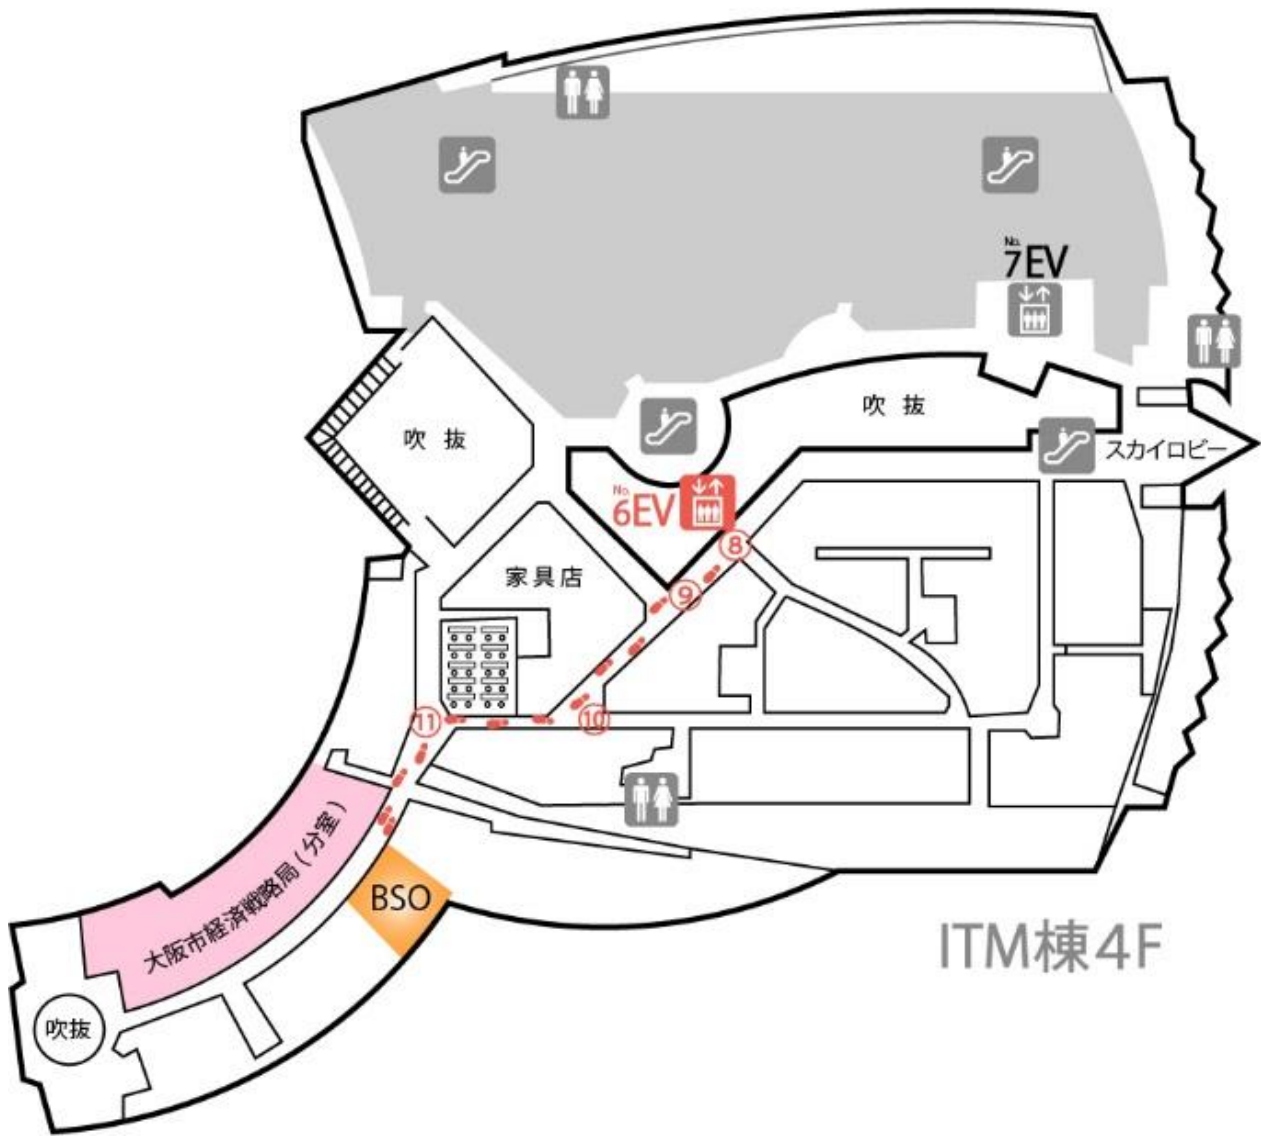

BSOへの順路（トレードセンター前駅より）

① トレードセンター前駅改札を出て左側②番出口へ向かいます。

② そのまままっすぐ進み、ATCへ。

③ エスカレータで2階に下ります。

④ そのまま進むと、正面に総合受付見えるので、右に曲がって下さい。

⑤ さらにまたまっすぐ進み、右方向へ。

⑥ 黄色い柱のシースルーエレベーターへ進みます。No. 6エレベーター。

⑦ 2Fから4Fまで上がります。

⑧ 4Fに上がると、大阪市経済戦略局の看板が立っているので、看板に従って進みます。

⑨ 右方向にまっすぐ進みます。

⑩ さらに右へ曲がります。

⑪ 突当りを左に曲がり進むと、左手にビジネス・サポート・オフィス (BSO) があります。