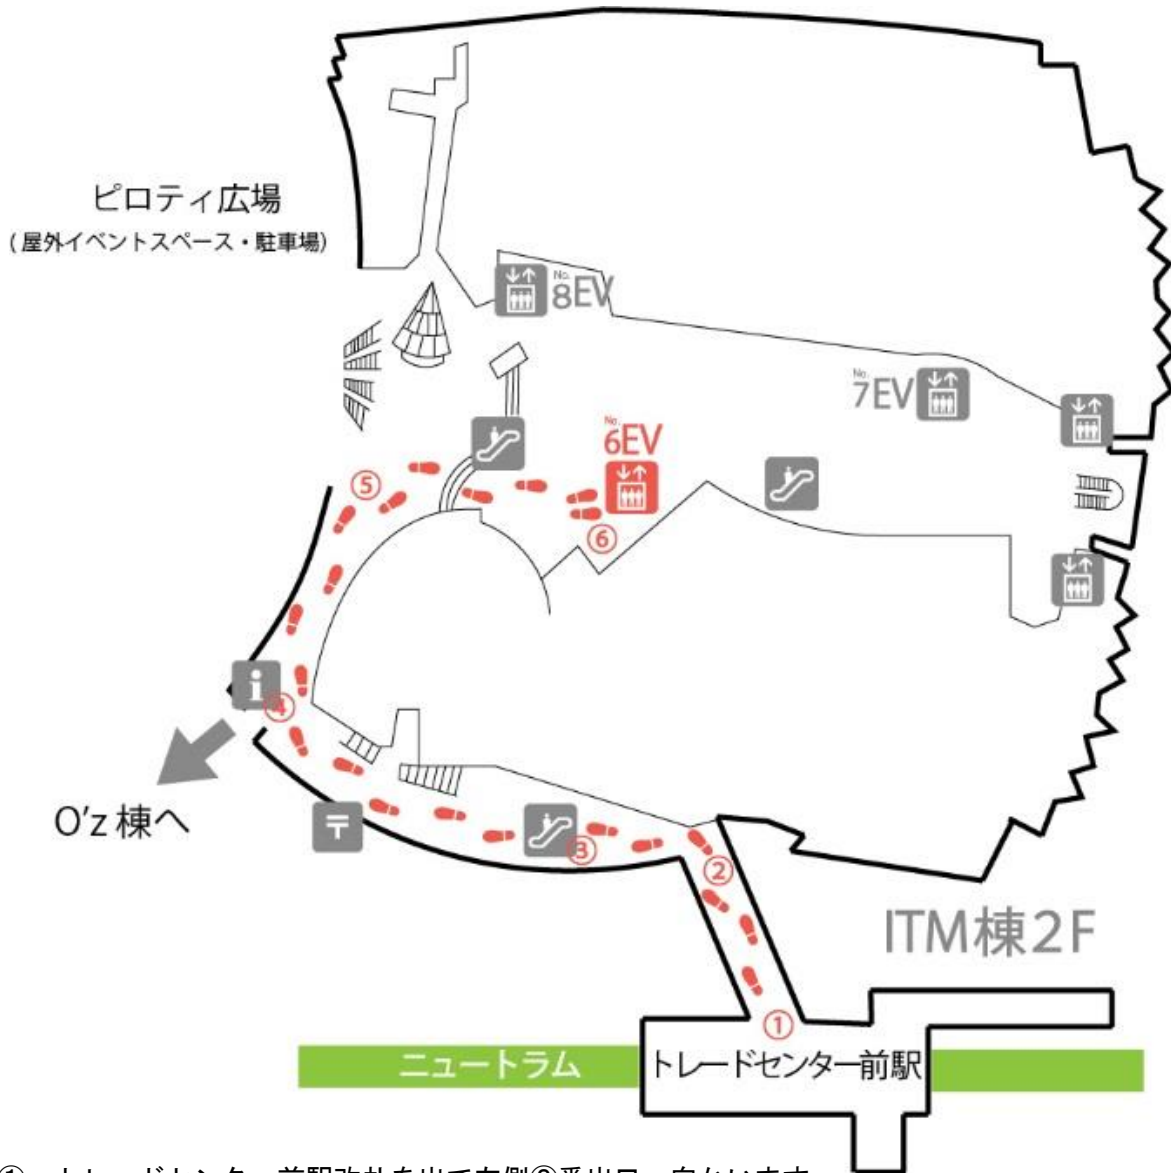

BSOへの順路（トレードセンター前駅より）

① トレードセンター前駅改札を出て左側②番出口へ向かいます。

② そのまままっすぐ進み、ATCへ。

③ エスカレータで2階に下ります。

④ そのまま進むと、正面に総合受付見えるので、右に曲がって下さい。

⑤ さらにまたまっすぐ進み、右方向へ。

⑥ 黄色い柱のシースルーエレベーターへ進みます。No. 6エレベーター。

⑦ 2Fから4Fまで上がります。

⑧ 4Fに上がると、大阪市経済戦略局の看板が立っているので、看板に従って進みます。

⑨ 右方向にまっすぐ進みます。

⑩ さらに右へ曲がります。

⑪ 突当りを左に曲がり進むと、左手にビジネス・サポート・オフィス (BSO) があります。