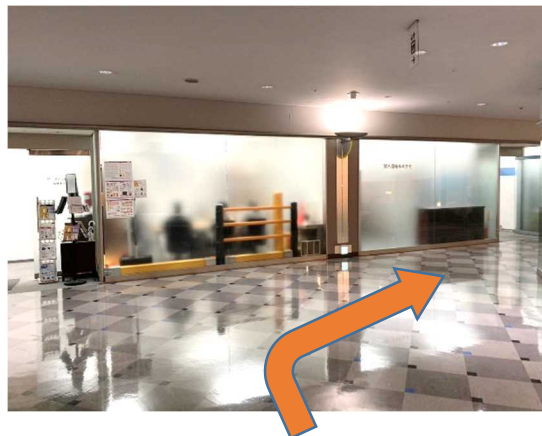

BSOへの順路（トレードセンター前駅より）

① トレードセンター前駅改札を出て左側②番出口へ向かいます。

② そのまままっすぐ進み、ATCへ。

③ エスカレータで2階に下ります。

④ そのまま進むと、正面に総合受付が見えるので、右に曲がって下さい。

⑤ さらにまたまっすぐ進み、右方向へ。

⑥ 黄色い柱のシースルーエレベーターへ進みます。No. 6エレベーター。

⑦ 4Fまで上がります。

⑧ エレベーターを降りて右方向に進みます。

⑨ 突き当りを右へ曲がります。

⑩ 突き当りを左に曲がり進むと、左手にビジネス・サポート・オフィス (BSO) があります。