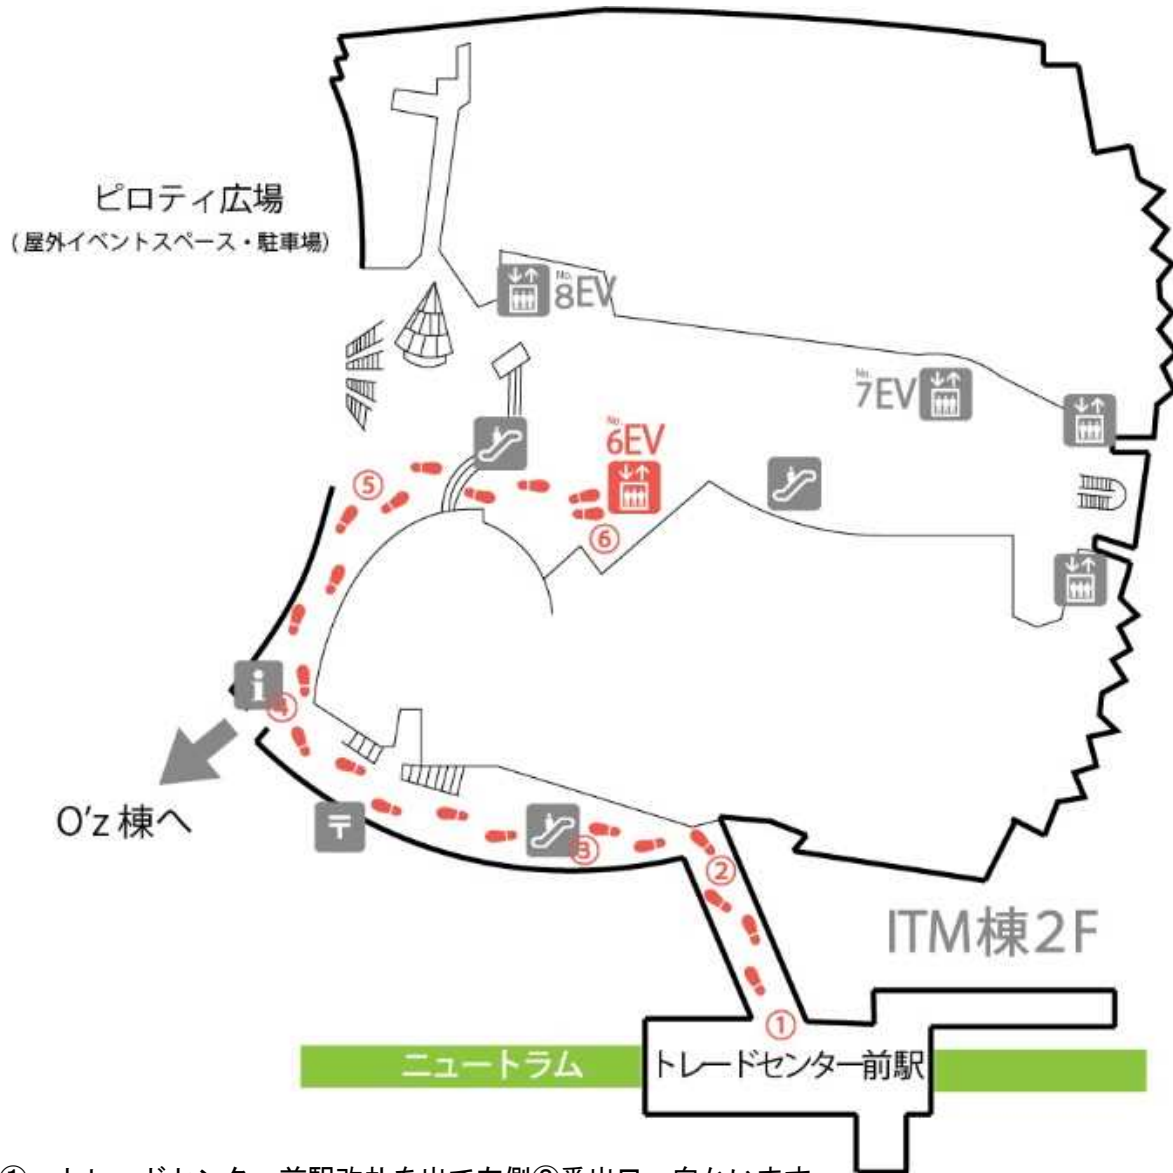

BSOへの順路（トレードセンター前駅より）

① トレードセンター前駅改札を出て左側②番出口へ向かいます。

② そのまままっすぐ進み、ATCへ。

③ エスカレータで2階に下ります。

④ そのまま進むと、正面に総合受付が見えるので、右に曲がって下さい。

⑤ さらにまたまっすぐ進み、右方向へ。

⑥ 黄色い柱のシースルーエレベーターへ進みます。No. 6エレベーター。

⑦ 4Fまで上がります。

⑧ エレベーターを降りて右方向に進みます。

⑨ 突き当りを右へ曲がります。

⑩ 突き当りを左に曲がり進むと、左手にビジネス・サポート・オフィス (BSO) があります。