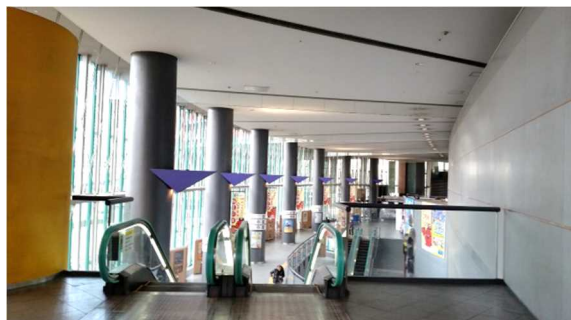

BSOへの順路（トレードセンター前駅より）

① トレードセンター前駅改札を出て左側②番出口へ向かいます。

② そのまままっすぐ進み、ATCへ。

③ エスカレータで2階に下ります。

④ そのまま進むと、正面に総合受付が見えるので、右に曲がって下さい。

⑤ さらにまたまっすぐ進み、右方向へ。

⑥ 黄色い柱のシースルーエレベーターへ進みます。No. 6エレベーター。

⑦ 4Fまで上がります。

⑧ エレベーターを降りて右方向に進みます。

⑨ 突き当りを右へ曲がります。

⑩ 突き当りを左に曲がり進むと、左手にビジネス・サポート・オフィス (BSO) があります。