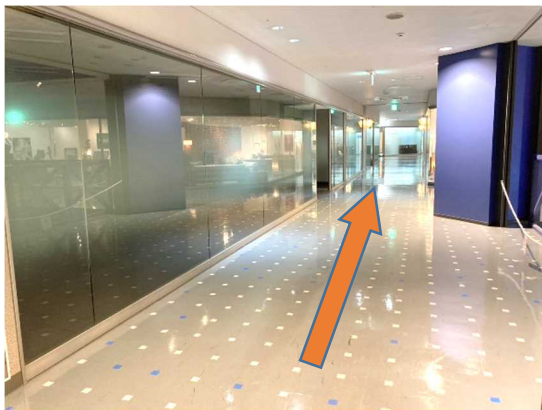

BSOへの順路（トレードセンター前駅より）

① トレードセンター前駅改札を出て左側②番出口へ向かいます。

② そのまままっすぐ進み、ATCへ。

③ エスカレータで2階に下ります。

④ そのまま進むと、正面に総合受付が見えるので、右に曲がって下さい。

⑤ さらにまたまっすぐ進み、右方向へ。

⑥ 黄色い柱のシースルーエレベーターへ進みます。No. 6エレベーター。

⑦ 4Fまで上がります。

⑧ エレベーターを降りて右方向に進みます。

⑨ 突き当りを右へ曲がります。

⑩ 突き当りを左に曲がり進むと、左手にビジネス・サポート・オフィス (BSO) があります。