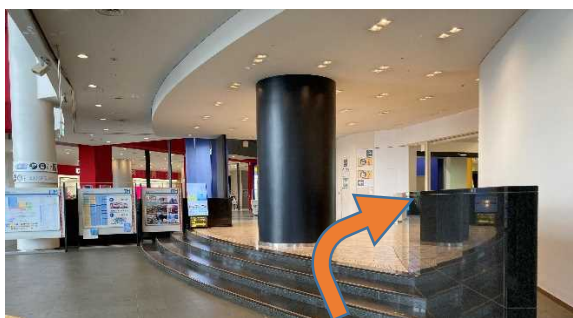

BSOへの順路（トレードセンター前駅より）

① トレードセンター前駅改札を出て左側②番出口へ向かいます。

② そのまままっすぐ進み、ATCへ。

③ エスカレータで2階に下ります。

④ そのまま進むと、正面に総合受付が見えるので、右に曲がって下さい。

⑤ さらにまたまっすぐ進み、右方向へ。

⑥ 黄色い柱のシースルーエレベーターへ進みます。No. 6エレベーター。

⑦ 4Fまで上がります。

⑧ エレベーターを降りて右方向に進みます。

⑨ 突き当りを右へ曲がります。

⑩ 突き当りを左に曲がり進むと、左手にビジネス・サポート・オフィス (BSO) があります。