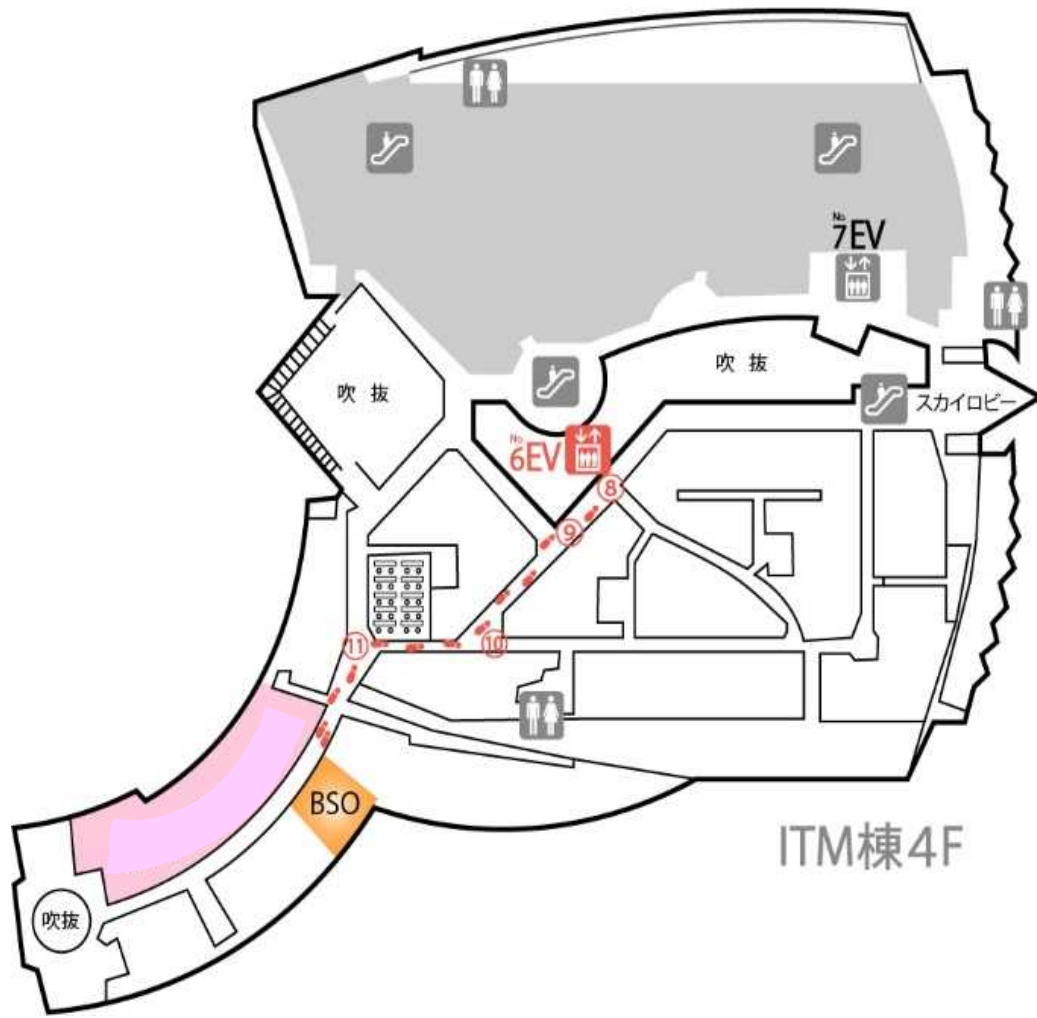

BSOへの順路（トレードセンター前駅より）

① トレードセンター前駅改札を出て左側②番出口へ向かいます。

② そのまままっすぐ進み、ATCへ。

③ エスカレータで2階に下ります。

④ そのまま進むと、正面に総合受付が見えるので、右に曲がって下さい。

⑤ さらにまたまっすぐ進み、右方向へ。

⑥ 黄色い柱のシースルーエレベーターへ進みます。No. 6エレベーター。

⑦ 4Fまで上がります。

⑧ エレベーターを降りて右方向に進みます。

⑨ 突き当りを右へ曲がります。

⑩ 突き当りを左に曲がり進むと、左手にビジネス・サポート・オフィス (BSO) があります。