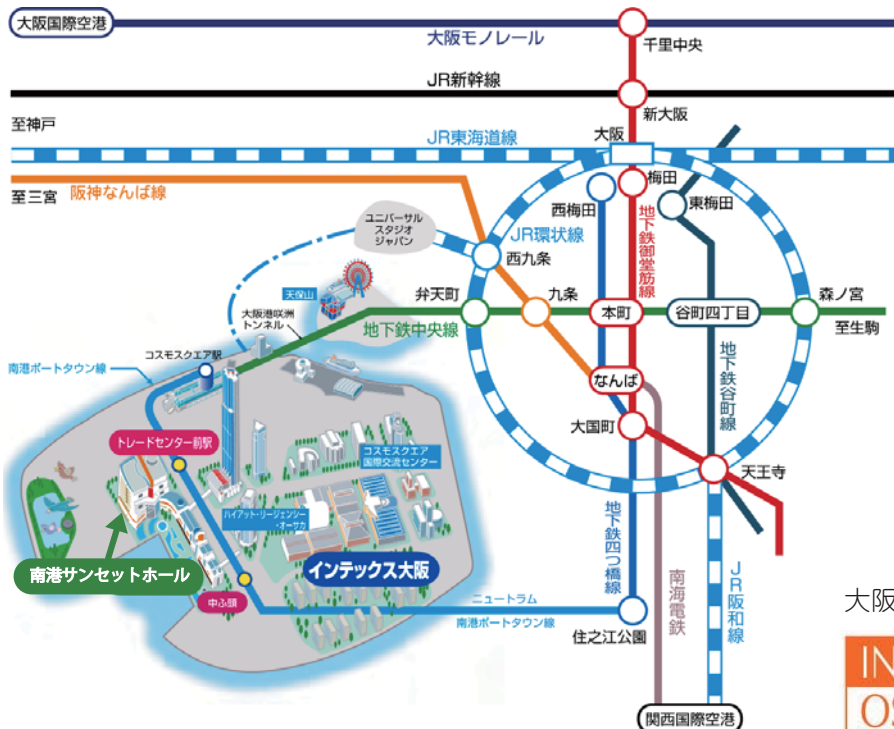

大阪ベイエリアセミナー

～万博誘致など、今注目のベイエリアの魅力を紹介します～

2018.3.23 金 14:00▶16:00

- **会場** : 第1部 ATCビルITM棟 10階 南港サンセットホール (大阪市住之江区南港北2-1-10)
第2部 大阪南港コスモフェリーターミナル付近
- **定員** : 第1部・第2部 とも 50名 (定員になり次第、締め切ります) ● **参加費** : 無料

第1部 セミナー 14:00▶15:10 (13:30から受付開始)

ATCビル ITM棟 10階 南港サンセットホール (地図裏面)

- 「2025国際博覧会の誘致について(仮題)」 大阪市経済戦略局 万博誘致推進室
- 「ベイエリアをはじめとした大阪の投資魅力(仮題)」 大阪府商工労働部 成長産業振興室
- 「大阪ベイエリアの土地分譲最新情報」 大阪市港湾局 営業推進室
- 「ATCビルの概要について(仮題)」 アジア太平洋トレードセンター株式会社 オフィス事業部

名刺交換会

第2部 現地視察 15:10▶16:00

※ 希望者のみ。第2部のみのご参加はご遠慮下さい。
※ 悪天の場合は変更の可能性がございます。

大阪南港コスモフェリーターミナル付近の現地見学 (セミナー会場から徒歩で移動致します。)

※現地視察後、ATCビル内にて解散致します。

お問い合わせ

一般財団法人大阪国際経済振興センター国際部 (IBPC 大阪) ファム・和田

TEL : 06-6615-7130 E-MAIL : event@investosaka.jp

セミナー会場へのアクセス ATCビル ITM棟10階 南港サンセットホール

南港サンセットホール (ATC・ITM棟10F)
(大阪市住之江区南港北2-1-10)
http://www.atc-co.com/guide/floor.php?tenant_area=23

- 電車でお越しの場合
ニュートラム南港ポートタウン線
「トレードセンター前駅」下車、ATC内 徒歩5分
- お車でお越しの場合
「大阪港咲洲トンネル咲洲側出口」より約3分
「阪神高速湾岸線南港北出口」より約5分
「阪神高速湾岸線南港南出口」より約10分
【駐車場について】
ATC内の駐車場をご利用いただけます。
(200円/30分)